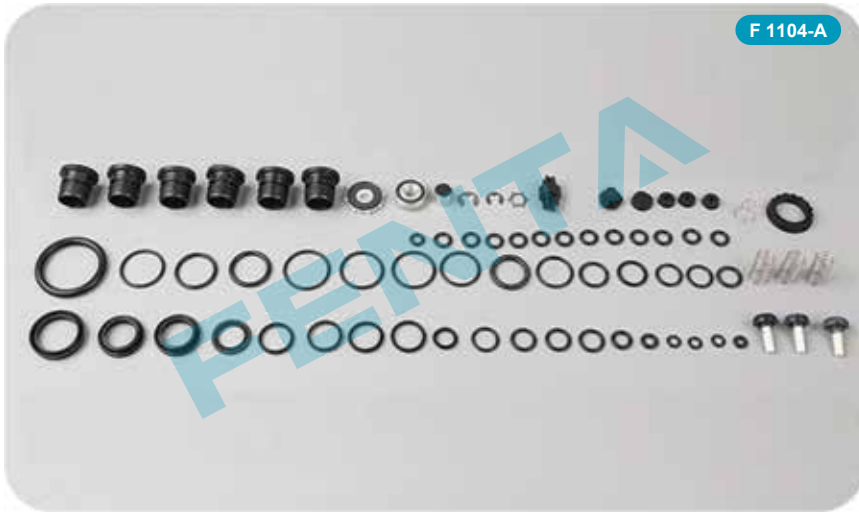

AE4800  
AE4802

**MERCEDES  
IVECO  
DAF**

ZB4504  
ZB4505  
ZB4534

A 001 446 36 64

EL2201  
EL2202  
EL2203  
EL2206  
EL2208  
EL22010

EL 2201  
EL 2203  
A 000 446 16 64

MERCEDES - AROCS  
ATEGO - EURO 6