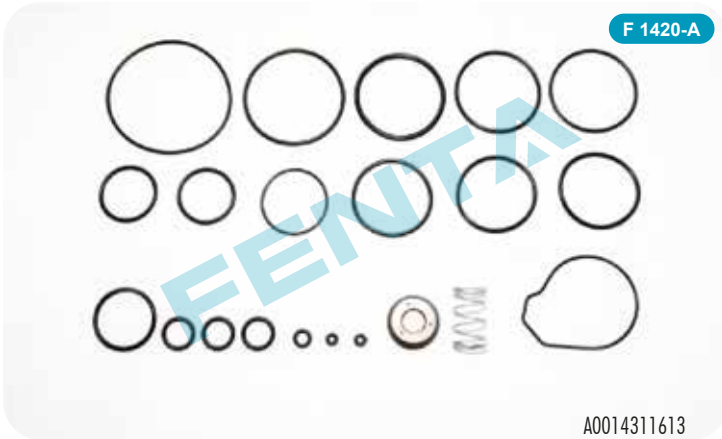

VOLVO  
RENAULT IV  
MAN- DAF  
SCANIA

W 4721950400  
W 4721950410  
W 4721950420  
W 4721950440

ABS 2.2/2.3

EBS 2.2-2.3  
RENAULT VI  
VOLVO - SCANIA  
MAN

EBS ONE WAY  
EBS TEK YÖN

0486204001  
0486204002  
0486204008