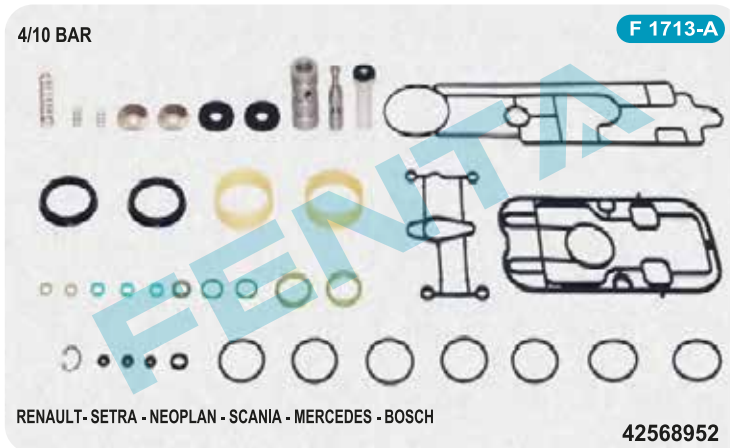

F 1712-A

47290000002

F 1712-B

24V

ZF TARAKLAMALI

0501219311  
81325506004

4/10 BAR

F 1713-A