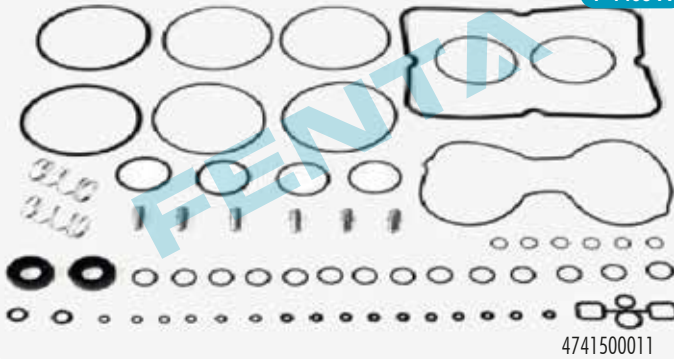

F 1402-A

F 1402-B

F 1403-A

4741500011

F 1404-A

F 1404-B

EBS-E
TRAILER DORSELER
SCHMITZ - KRONE - KÖGEL
FRUEHAUF - SCANIA - DAF

4801020630
48010203300
4801020310

EBS TRAILERS
EBS DORSELER

1139782 ES 2041
1139783 ES 2050
1139798 ES 2053

EBS 2.2-2.3
RENAULT VI
VOLVO - SCANIA
MAN

EBS DUPLEX
EBS ÇİFT YÖN

0486204001
0486204002
0486204008