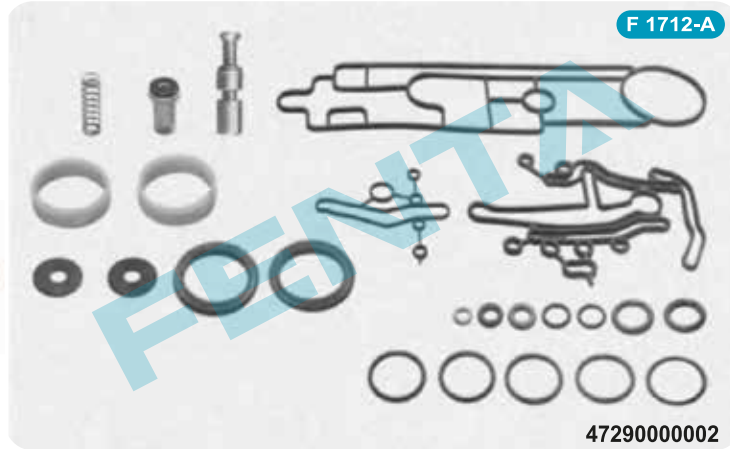

Soft Valve  
Yumuşak Şöbop

F 1711-C

Reserve  
Gerçek Vites

F 1711-D

Hard Valve  
Sert Şöbop

RENAULT - VOLVO - HINO

ZF TARAKLAMALI

0501216081  
7421318077  
742234505