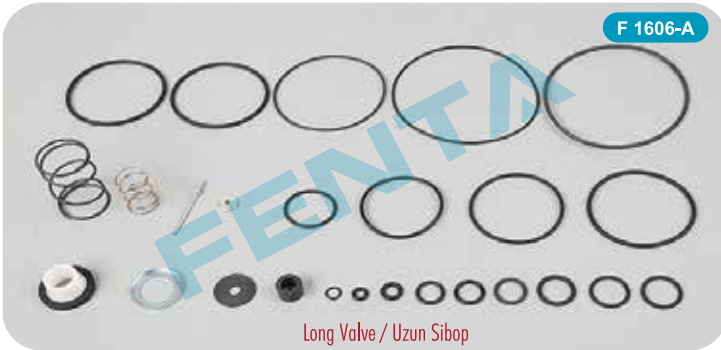

F 1606-A

Long Valve / Uzun Sibop

F 1607-A