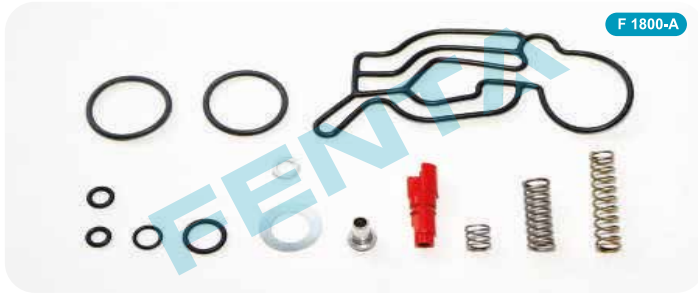

## MERCEDES ACTROS DAF

4213500830  
4213500850  
0032602163  
9302600063  
0022608663

ZF LS 8

F 1720-B

S4410-91920

F 1721-B

961 724 206 0  
961 724 212 0  
9617230012  
1524958

961 724 204 0  
961 724 205 0  
9617230002