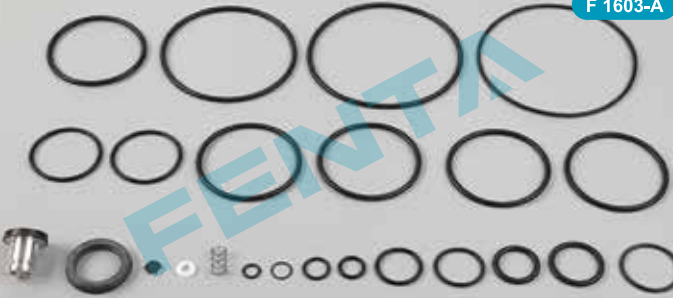

**DAF 65-75-85-95**

9730080020  
9730080030  
9730080070  
9730080012

F 1602-A

Long Valve / Uzun Sibop

**MERCEDES  
MAN TGA**

9730093000  
9730090012

F 1603-A

Short Valve / Kısa Sibop