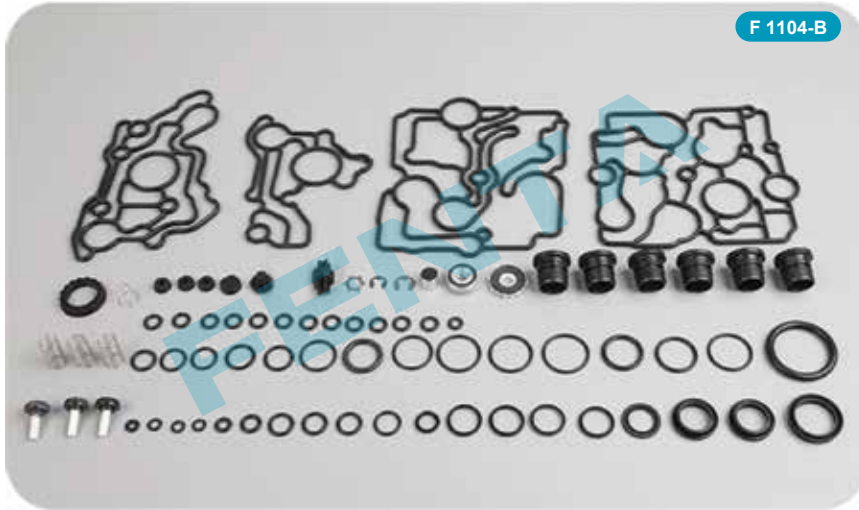

AE4800  
AE4802

**MERCEDES  
IVECO  
DAF**

ZB4504  
ZB4505  
ZB4534

A 001 446 36 64

EL2201  
EL2202  
EL2203  
EL2206  
EL2208  
EL22010

EL 2201  
EL 2203  
A 000 446 16 64

MERCEDES - AROCS  
ATEGO - EURO 6